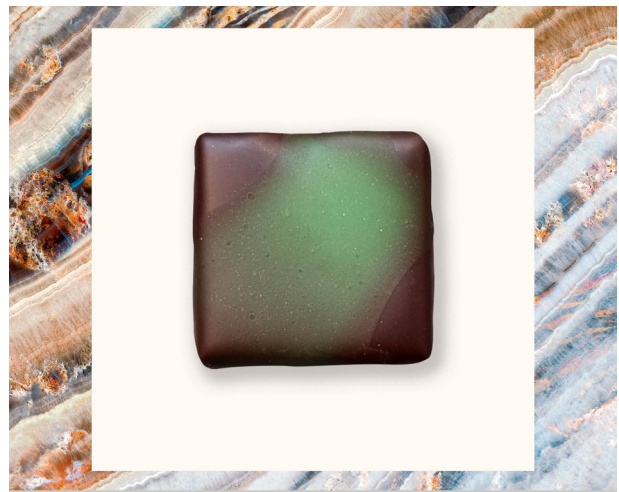

BELLATRIX (NOIR)
*Ganache Zeste Citron et Citron Vert,
Gelée Citron et Citron Vert*