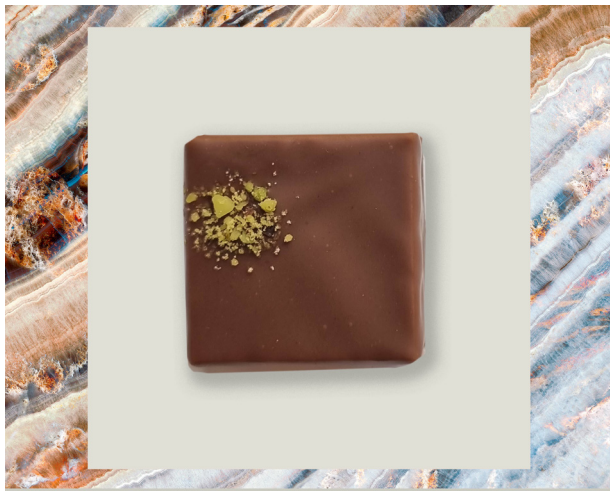

**ALIOTH (NOIR)**  
*Ganache Pure Origine Madagascar,  
Gelée de Pulpe de Cacao*

**ALPHA DU CENTAURE (LAIT)**  
*Ganache Caramel Beurre Salé*

**ALPHA LUPI (NOIR)**  
*Ganache Basilic*

**APOLLO (NOIR)**  
*Praliné Sobacha, Sarrasin Soufflé*

VÉGANE

**ARIANE 5 (NOIR)**  
*Praliné Amande et Noisette, Crousti*

VÉGANE

**BELLATRIX (NOIR)**  
*Ganache Zeste Citron et Citron Vert,  
Gelée Citron et Citron Vert*

**BUBUP (NOIR)**  
*Ganache Sarrasin*

**EPSILON MINORIS (NOIR)**  
*Ganache Genmaïcha, Matcha*

**HUBBLE (LAIT)**  
*Praliné Pistache d'Iran*

**ISS (LAIT)**  
*Praliné Noix de Pécan*

**JAMES WEBB (NOIR)**  
*Praliné Noix, Éclats de Noix*

VÉGANE

**PIONEER (LAIT)**  
*Gianduja*

**RÉGULUS (NOIR)**  
*Caramel Fruit de la Passion*