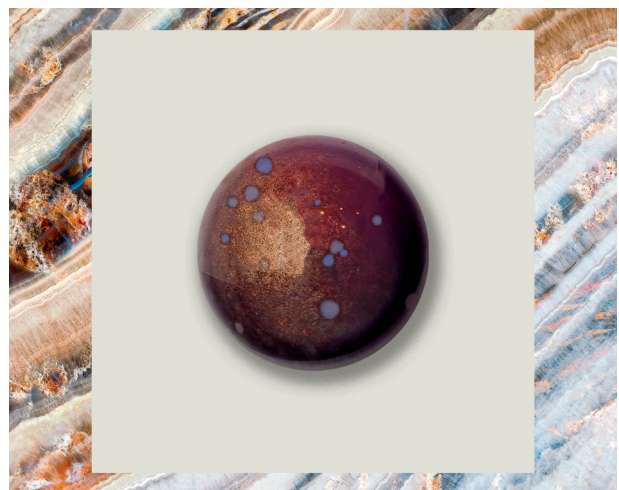

ÉPHÉMÈRE

**EL GHOUL (NOIR)**  
*Ganache Praliné Amande*

ÉPHÉMÈRE

**PISH PAI (NOIR)**  
*Caramel Pulpe de Cacao, Zestes de Citron Vert*

ÉPHÉMÈRE

**AL WAZOR (NOIR)**  
*Praliné Graine de Nigelle*

ALCOOL

**ALDÉBARAN (NOIR)**  
*Ganache Whisky Nikka Coffey Malt  
et Café Yirgacheffe d'Éthiopie*

**ALIOTH (NOIR)**  
*Ganache Pure Origine Madagascar,  
Gelée de Pulpe de Cacao*

**ALPHA DU CENTAURE (LAIT)**  
*Ganache Caramel Beurre Salé*

**ALPHA LUPI (NOIR)**  
*Ganache Basilic*

**APOLLO (NOIR)**  
*Praliné Sobacha, Sarrasin Soufflé*

**VENATOR (NOIR)**  
*Ganache Poivre Rouge de Kâmpôt*

**WEÏ (NOIR)**  
*Pâte d'Amande, Gingembre*

VÉGANÉ

**WOLF359 (NOIR)**  
*Ganache Pure Variété Honduras, Grué*