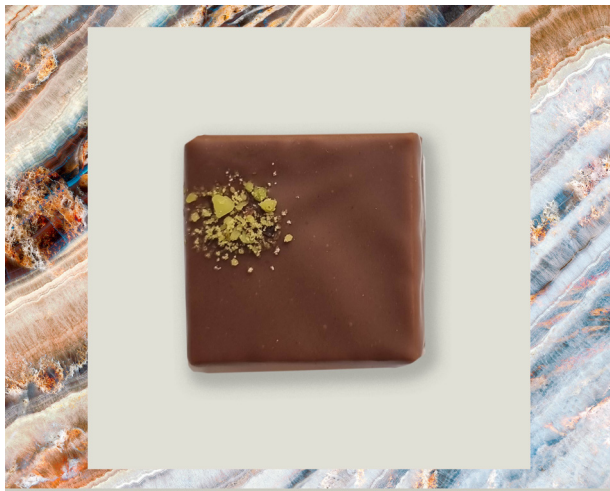

VEGAN

**ARIANE 5 (DARK)**  
*Crunchy, Almond and Piemont Hazelnut Praliné*

VEGAN

**BELLATRIX (DARK)**  
*Lemon Zest and Lime Ganache,  
Lime and Lemon Jelly*

**BUBUP (DARK)**  
*Buckwheat Ganache*

**EPSILON MINORIS (DARK)**  
*Genmaicha Ganache, Matcha*